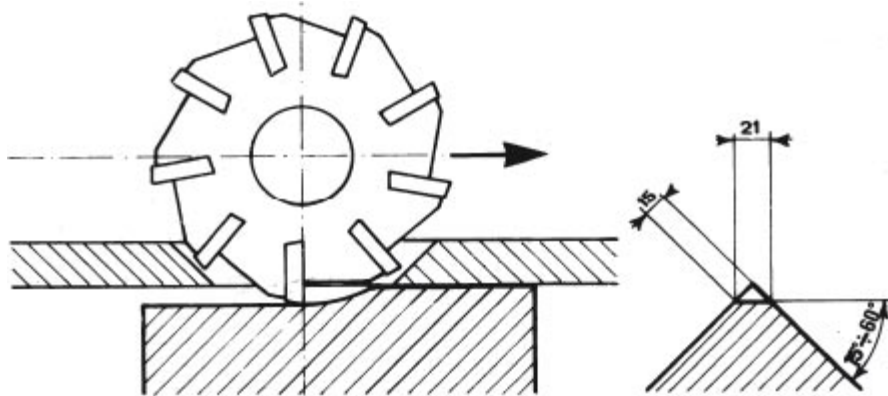

- Frame in aluminium behuizing en gietijzer
- Geharde werkplaat met glijdende rollen
- Gemakkelijke manuele bediening door de comfortabele hendel
- Compact en elegant design

Kenmerken

	ART.760
Tafel lengte	200 mm
Motor	Drie-fase 230/400 Volt, 1,5kw, 50/60 Hz, 2 pols
Afschuin aanpassing	Van 0 mm tot 15 mm
Afschuin hoek	Van 15° tot 60°
Snijmes	n° 2 Frees Ø 60 mm Z 9
Snijmes snelheid	2900 TPM
Werkrichting	
Toepassing	Staal, roestvrij staal en licht metaal
Gewicht	19 Kg
Afmeting	440x320x330mm